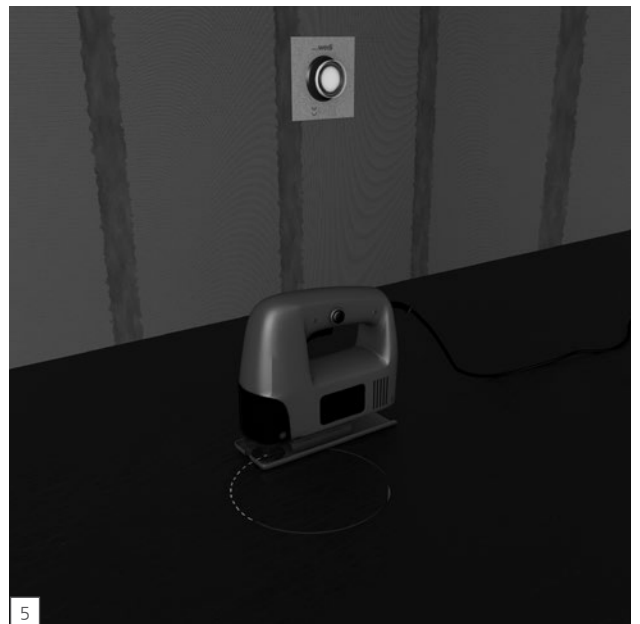

wedi Top Wall

wedi 610

Top Wall

Top Wall
2500 × 900 mm
1,5 × wedi 610

Top Wall
2500 × 1200 mm
1,7 × wedi 610

wedi GmbH

Hollefeldstraße 51
48282 Emsdetten
Deutschland

Telefon +49 2572 156-0
Telefax +49 2572 156-133