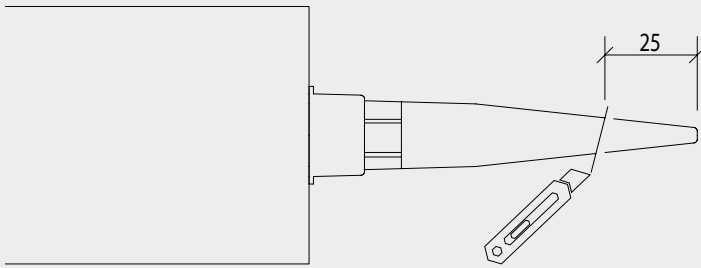

wedi Top Wall

wedi 610

Top Wall

Top Wall
2500 × 900 mm
1,5 × wedi 610

Top Wall
2500 × 1200 mm
1,7 × wedi 610

wedi GmbH

Hollefeldstraße 51
48282 Emsdetten
Deutschland

Telefon +49 2572 156-0
Telefax +49 2572 156-133