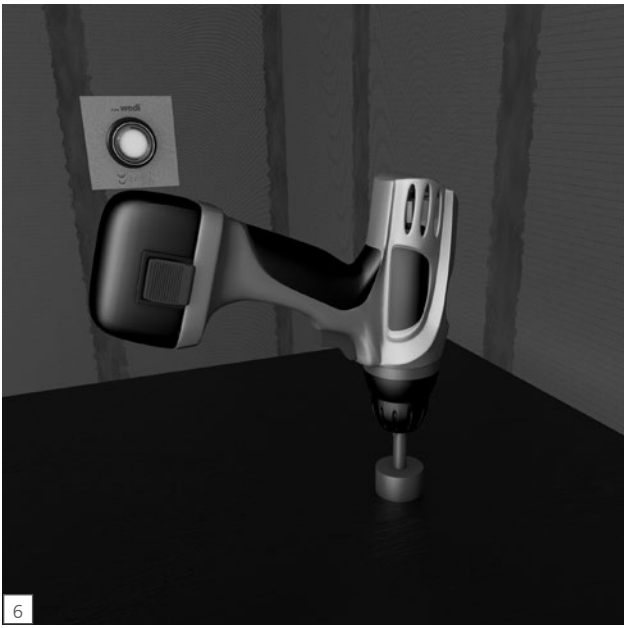

wedi Top Wall

wedi 610

Top Wall

Top Wall
2500 × 900 mm
1,5 × wedi 610

Top Wall
2500 × 1200 mm
1,7 × wedi 610

wedi GmbH

Hollefeldstraße 51
48282 Emsdetten
Deutschland

Telefon +49 2572 156-0
Telefax +49 2572 156-133