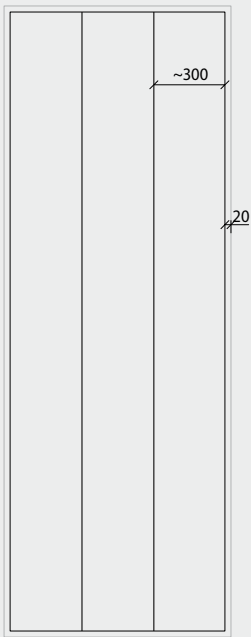

wedi Top Wall

wedi 610

Top Wall

Top Wall
2500 × 900 mm
1,5 × wedi 610

Top Wall
2500 × 1200 mm
1,7 × wedi 610

wedi GmbH

Hollefeldstraße 51
48282 Emsdetten
Deutschland

Telefon +49 2572 156-0
Telefax +49 2572 156-133