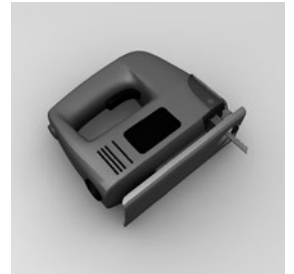

wedi Top Wall

wedi 610

Top Wall

Top Wall
2500 × 900 mm
1,5 × wedi 610

Top Wall
2500 × 1200 mm
1,7 × wedi 610

wedi GmbH

Hollefeldstraße 51
48282 Emsdetten
Deutschland

Telefon +49 2572 156-0
Telefax +49 2572 156-133