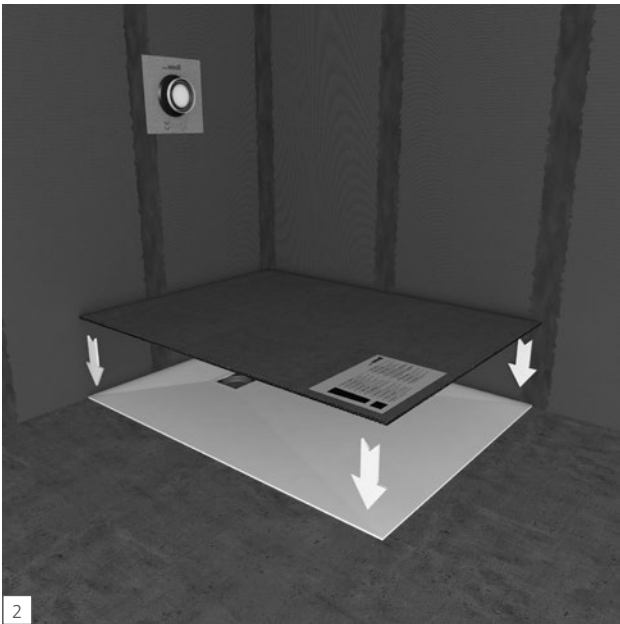

wedi Top Wall

wedi 610

Top Wall

Top Wall
2500 × 900 mm
1,5 × wedi 610

Top Wall
2500 × 1200 mm
1,7 × wedi 610

wedi GmbH

Hollefeldstraße 51
48282 Emsdetten
Deutschland

Telefon +49 2572 156-0
Telefax +49 2572 156-133