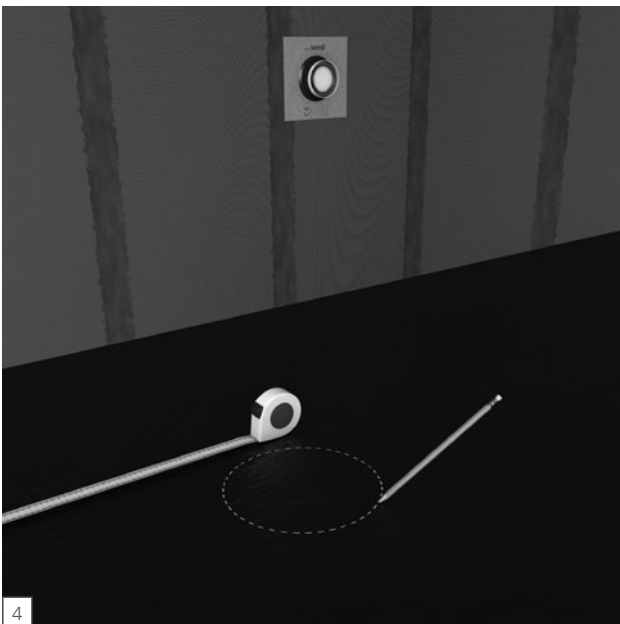

wedi Top Wall

wedi 610

Top Wall

Top Wall
2500 × 900 mm
1,5 × wedi 610

Top Wall
2500 × 1200 mm
1,7 × wedi 610

wedi GmbH

Hollefeldstraße 51
48282 Emsdetten
Deutschland

Telefon +49 2572 156-0
Telefax +49 2572 156-133