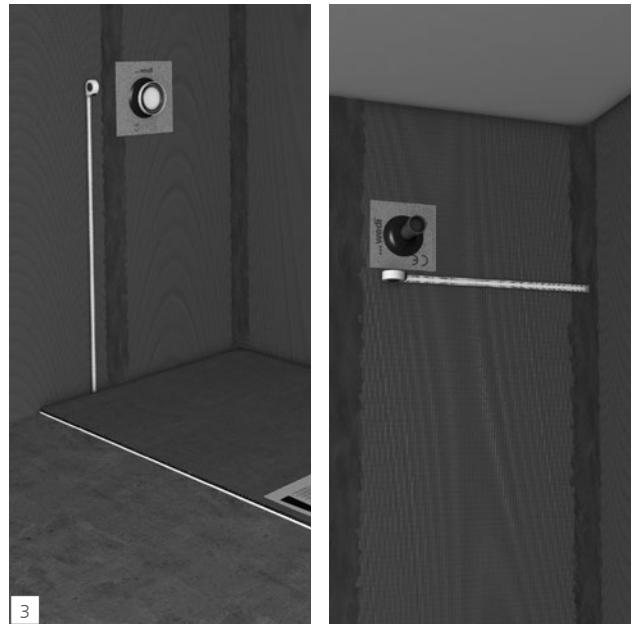

wedi Top Wall

wedi 610

Top Wall

Top Wall
2500 × 900 mm
1,5 × wedi 610

Top Wall
2500 × 1200 mm
1,7 × wedi 610

wedi GmbH

Hollefeldstraße 51
48282 Emsdetten
Deutschland

Telefon +49 2572 156-0
Telefax +49 2572 156-133