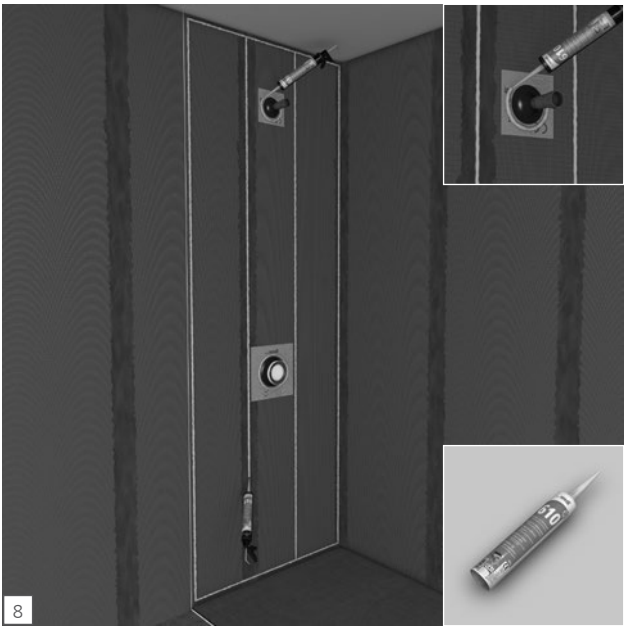

wedi Top Wall

wedi 610

Top Wall

Top Wall
2500 × 900 mm
1,5 × wedi 610

Top Wall
2500 × 1200 mm
1,7 × wedi 610

wedi GmbH

Hollefeldstraße 51
48282 Emsdetten
Deutschland

Telefon +49 2572 156-0
Telefax +49 2572 156-133