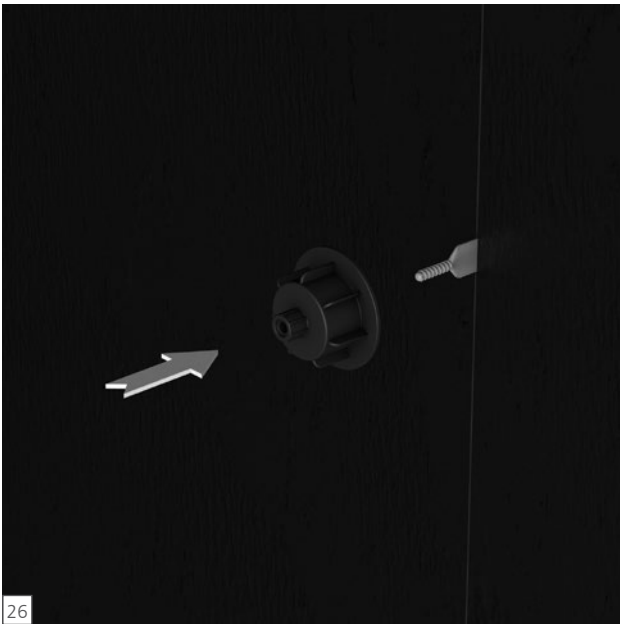

wedi Top Wall

wedi 610

Top Wall

Top Wall
2500 × 900 mm
1,5 × wedi 610

Top Wall
2500 × 1200 mm
1,7 × wedi 610

wedi GmbH

Hollefeldstraße 51
48282 Emsdetten
Deutschland

Telefon +49 2572 156-0
Telefax +49 2572 156-133